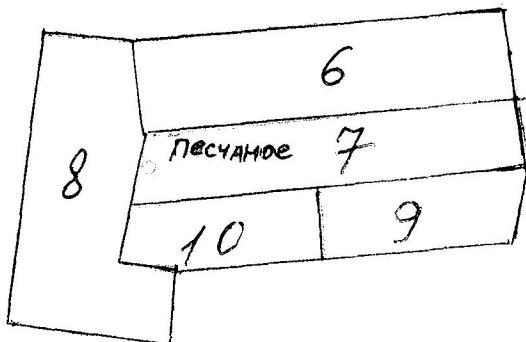

Графическое изображение
схемы избирательных округов
для проведения выборов депутатов
Хуторского сельского поселения Увельского муниципального района

6
ВЯЛКОВО

6
НЕХАЕВО

5
МАРКОВО

5
ГАГАЕВО