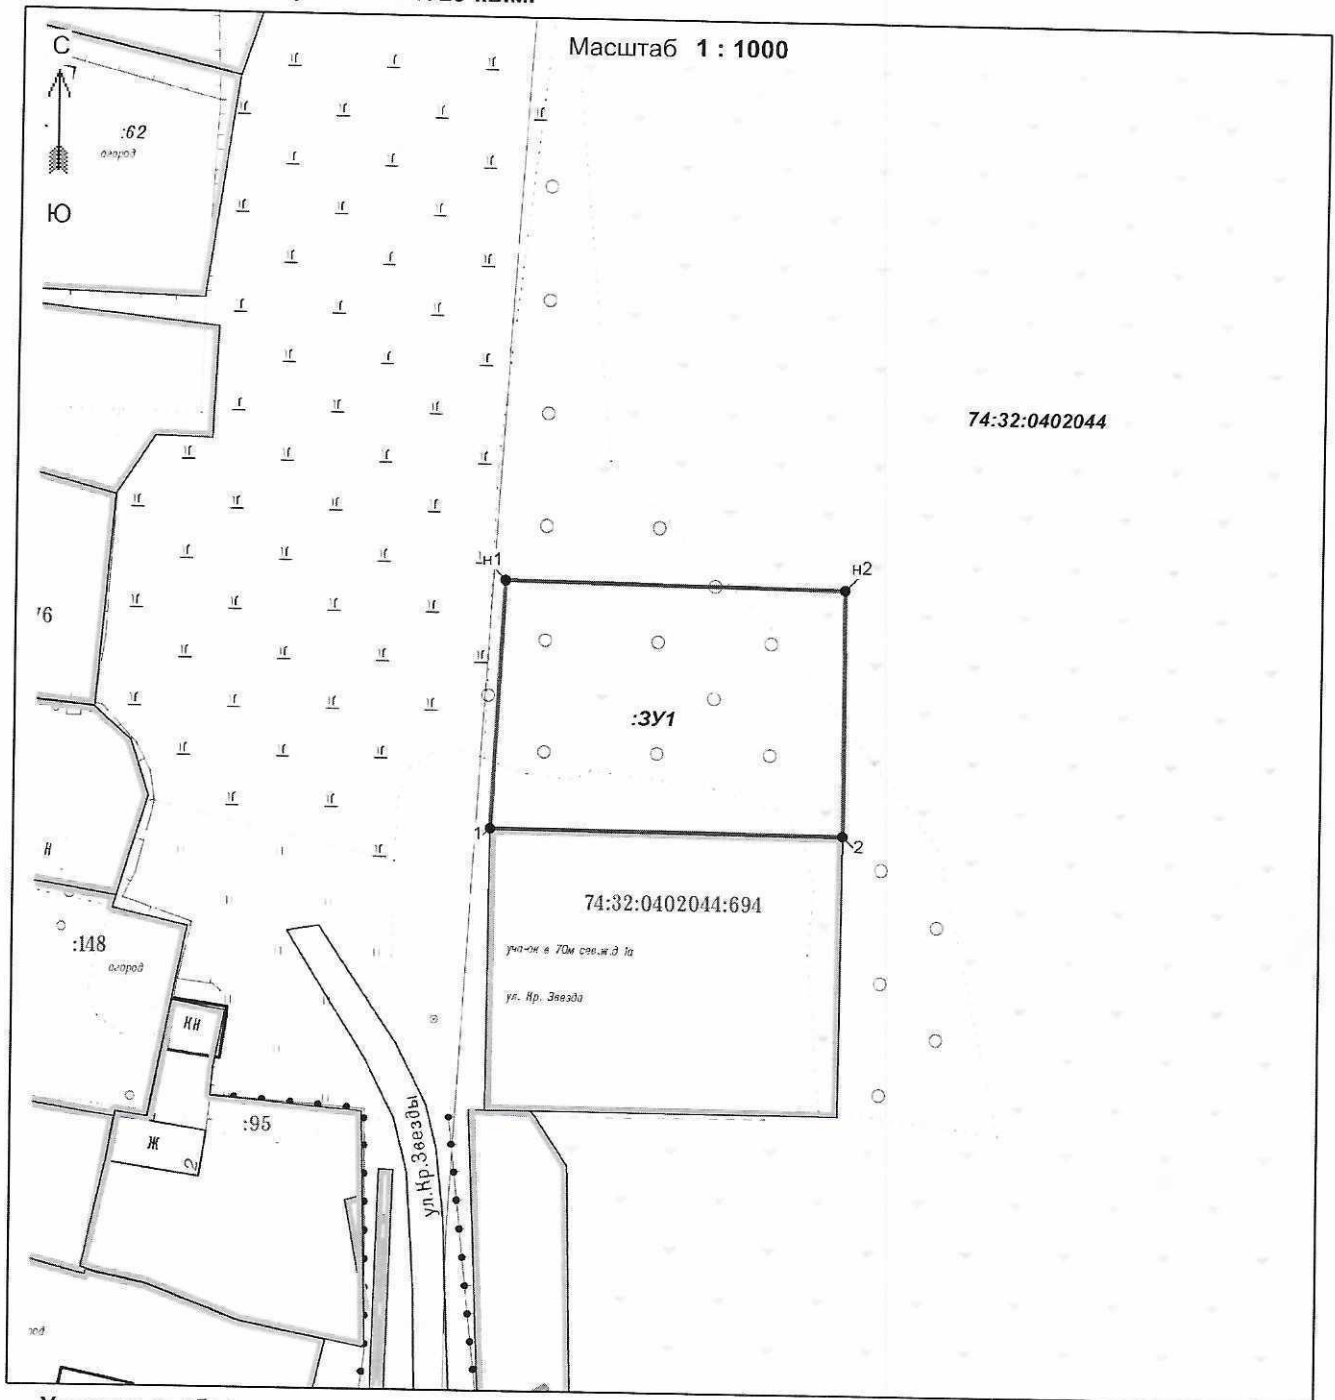

Схема расположения земельных участков

Адрес земельного участка **Челябинская область, г. Кыштым, ул. Красной Звезды, севернее участка с КН 74:32:0402044:694**

Категория земель **земли населенных пунктов**

Вид разрешенного использования **для индивидуального жилищного строительства**

Территориальная зона **Ж-1. Зона застройки индивидуальными жилыми домами**

Площадь земельного участка **1729 кв.м.**

Условные обозначения:

-  - граница кадастрового квартала
-  - границы земельных участков, сведения о которых содержатся в ГКН
-  - граница образуемого земельного участка
- 74:32:0402044** - номер кадастрового квартала
-  н1 - обозначение характерной точки границы земельного участка, полученной при проведении кадастровых работ