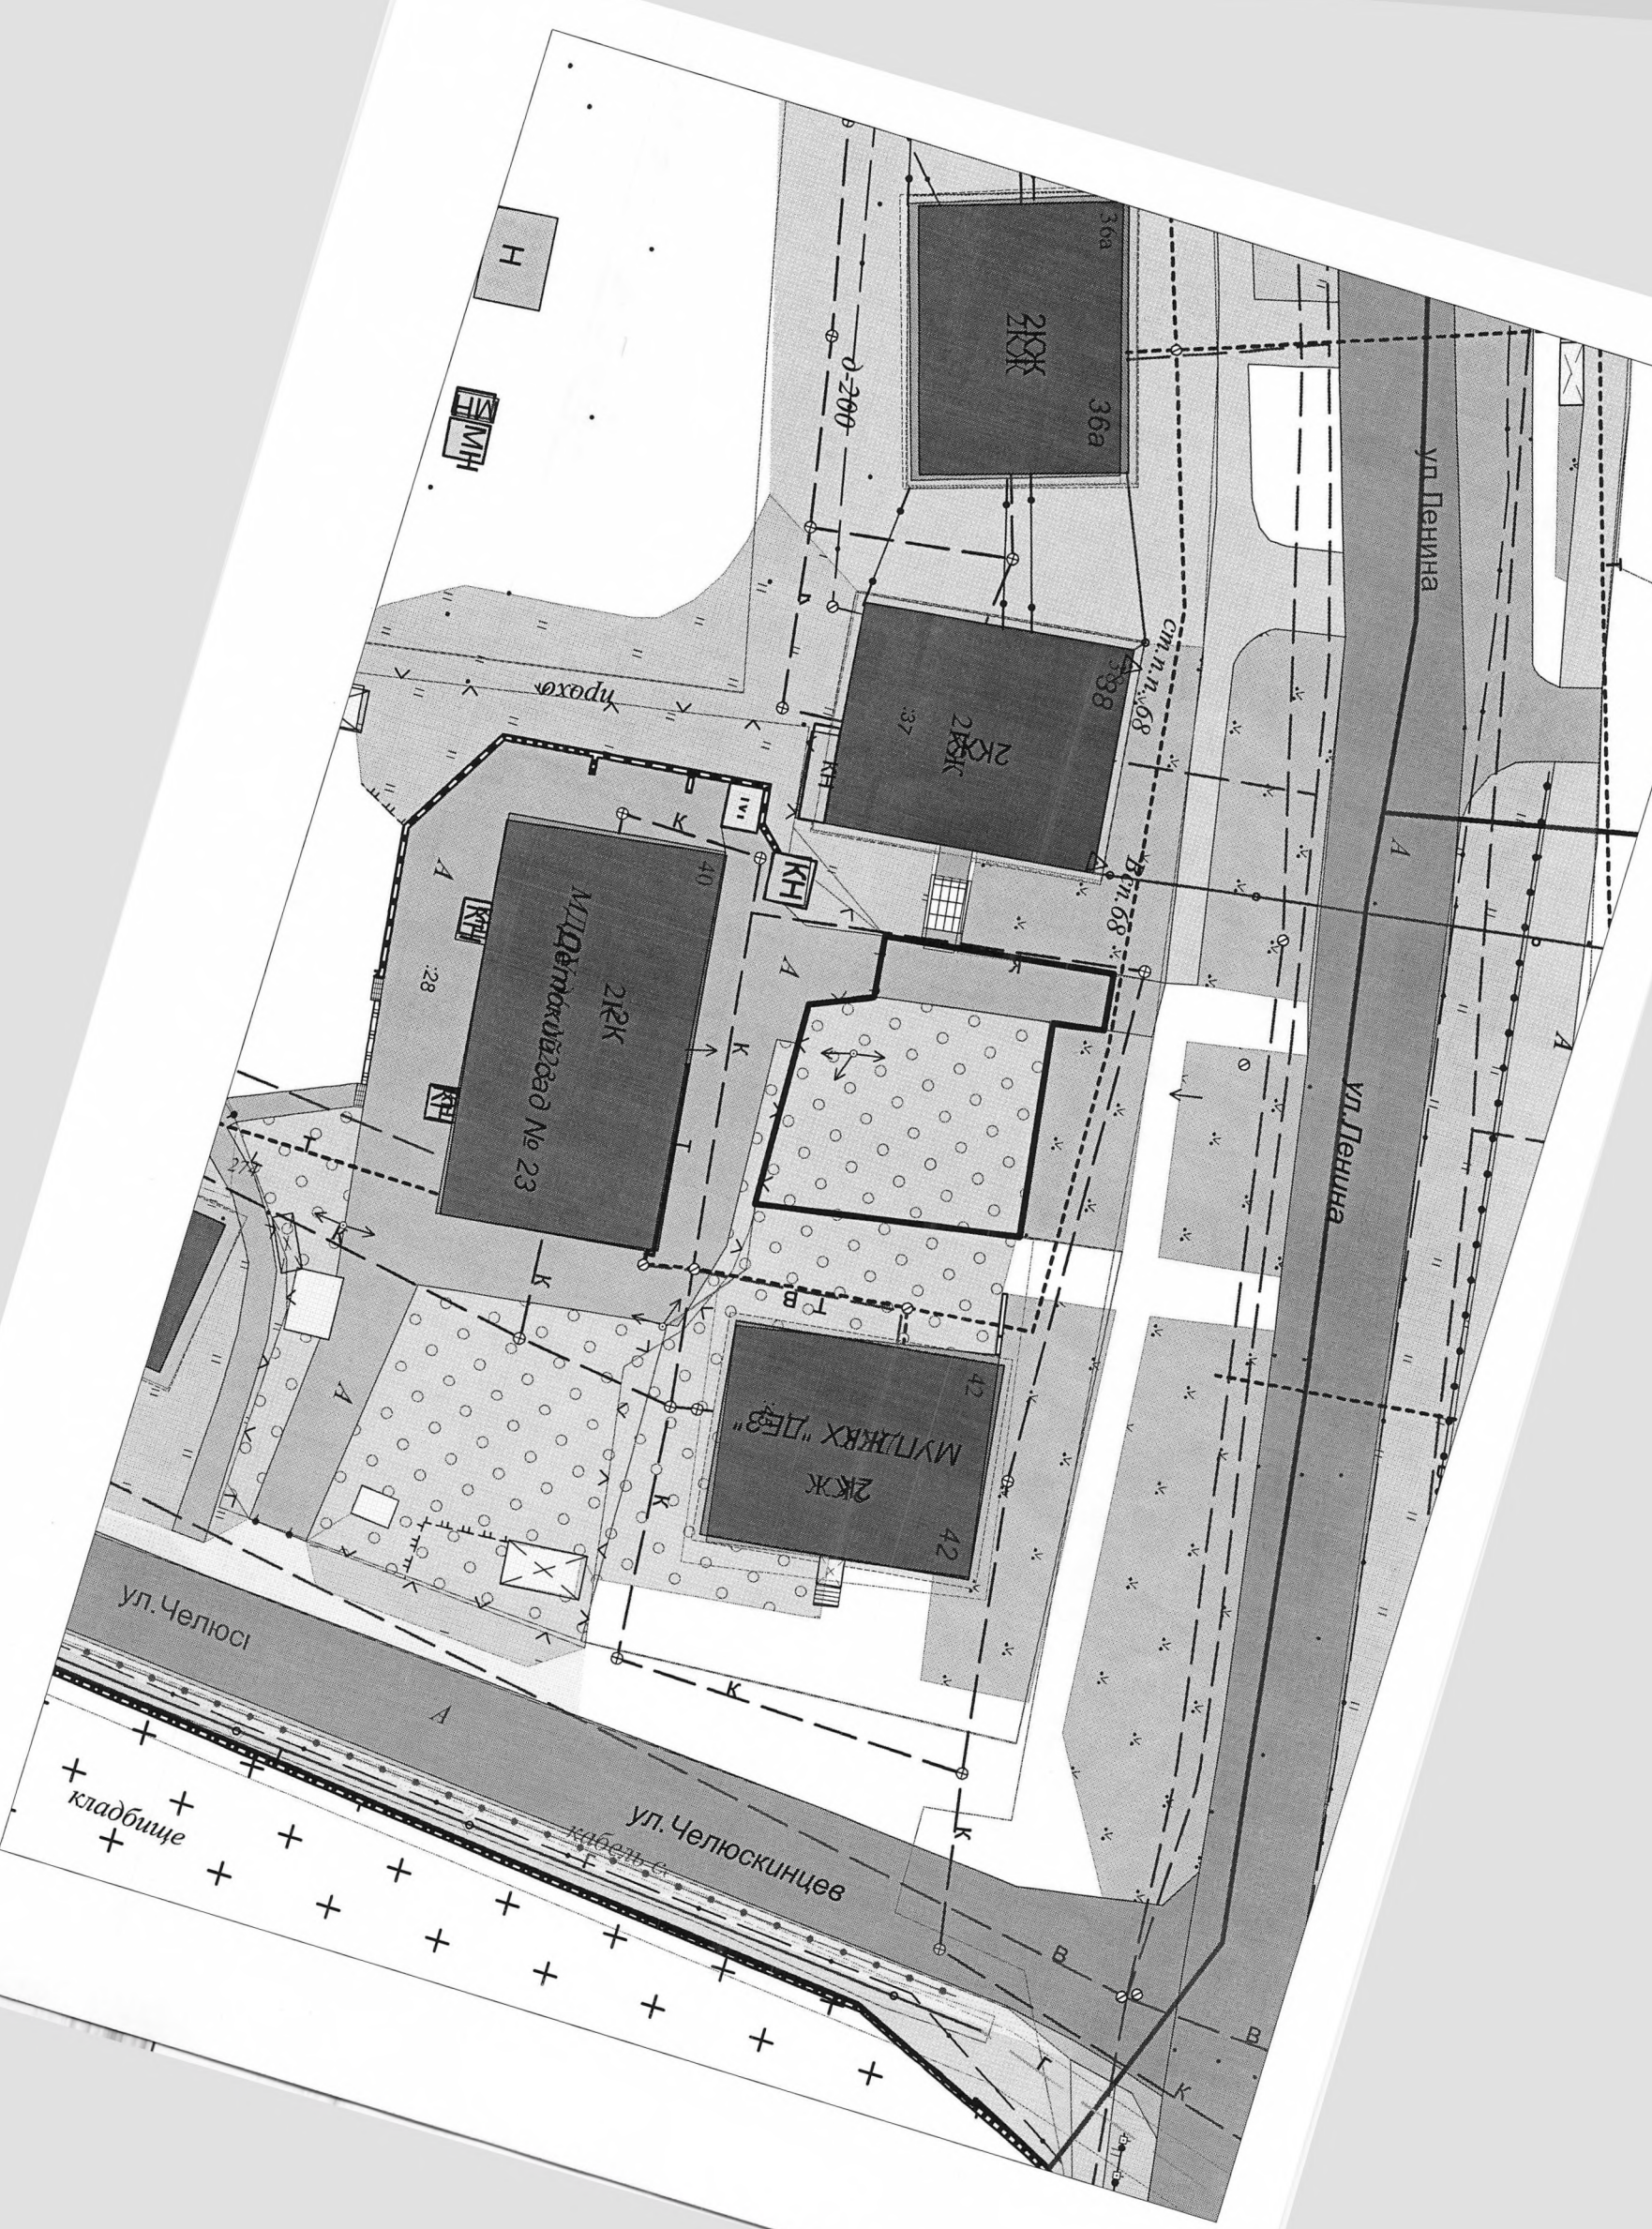

M 1:500 S = 34148.41

кладбище

ул. Челюскинцев

ул. Челюси

ул. Ленинна

ул. Ленинна

Многоквартирный дом № 23
2КЖ

МЛДЖРХ "ДС" 2КЖ

2КЖ 36а

2КЖ 37

ММН

Н

Ø 200

ст. н. л. 08

Впл. 08

ходы