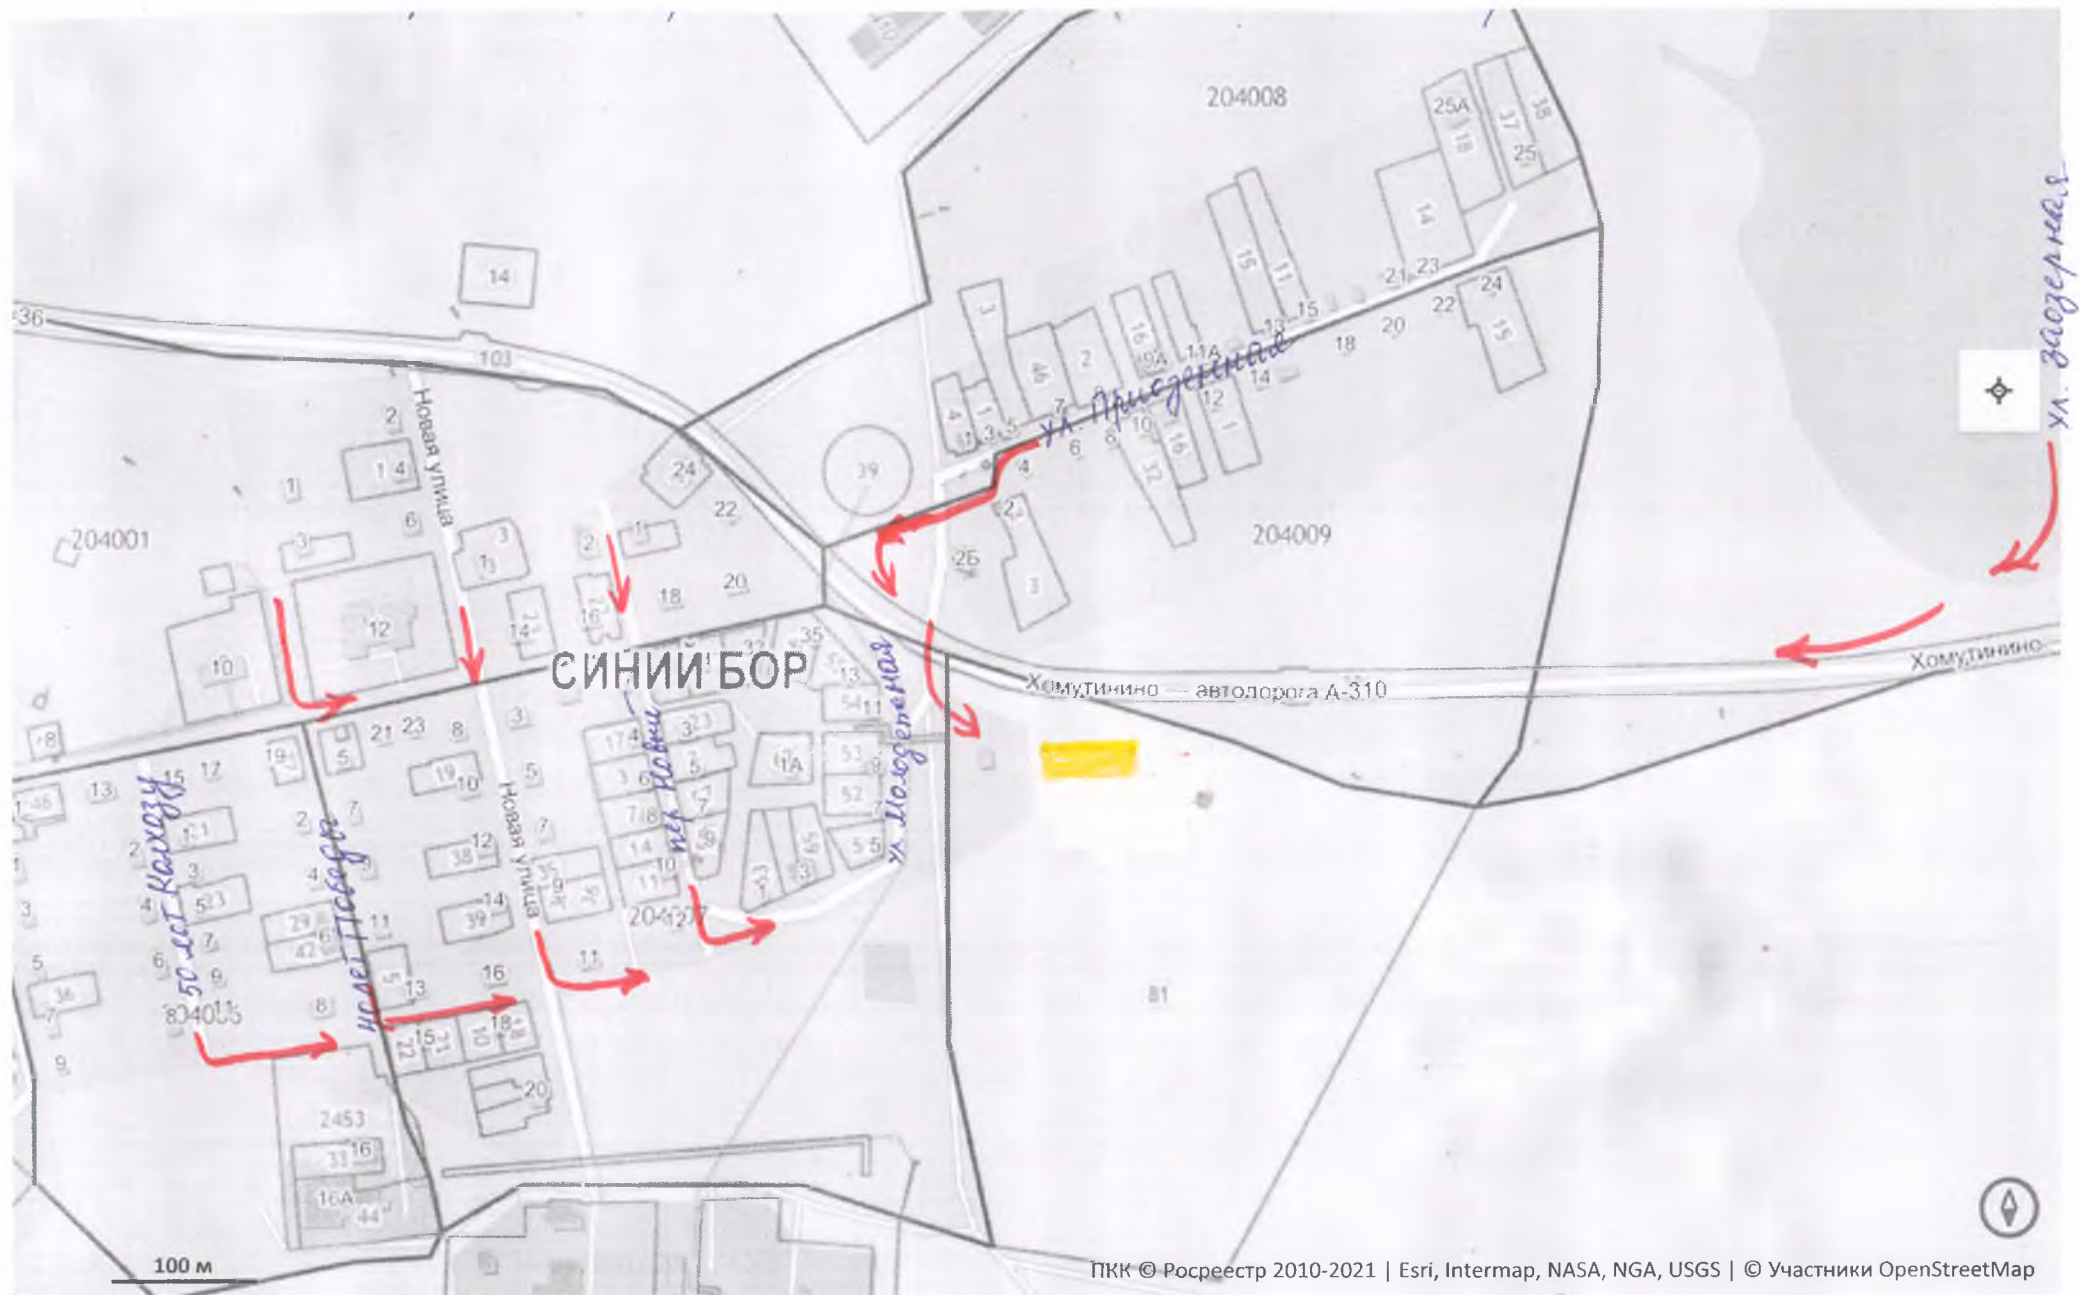

Схема прогона сельскохозяйственных животных к месту сбора в с. Кичигино (Пастбище № 1)

Схема прогона сельскохозяйственных животных к месту сбора в с. Кичигино (Пастбище № 2)

Схема прогона сельскохозяйственных животных к месту сбора в п. Нагорный

Схема прогона сельскохозяйственных животных к месту сбора в п. Синий Бор (Пастбище № 1)

Схема прогона сельскохозяйственных животных к месту сбора в п. Синий Бор (Пастбище № 2)

Схема прогона сельскохозяйственных животных к месту сбора в п. Формачево, ж/д станция