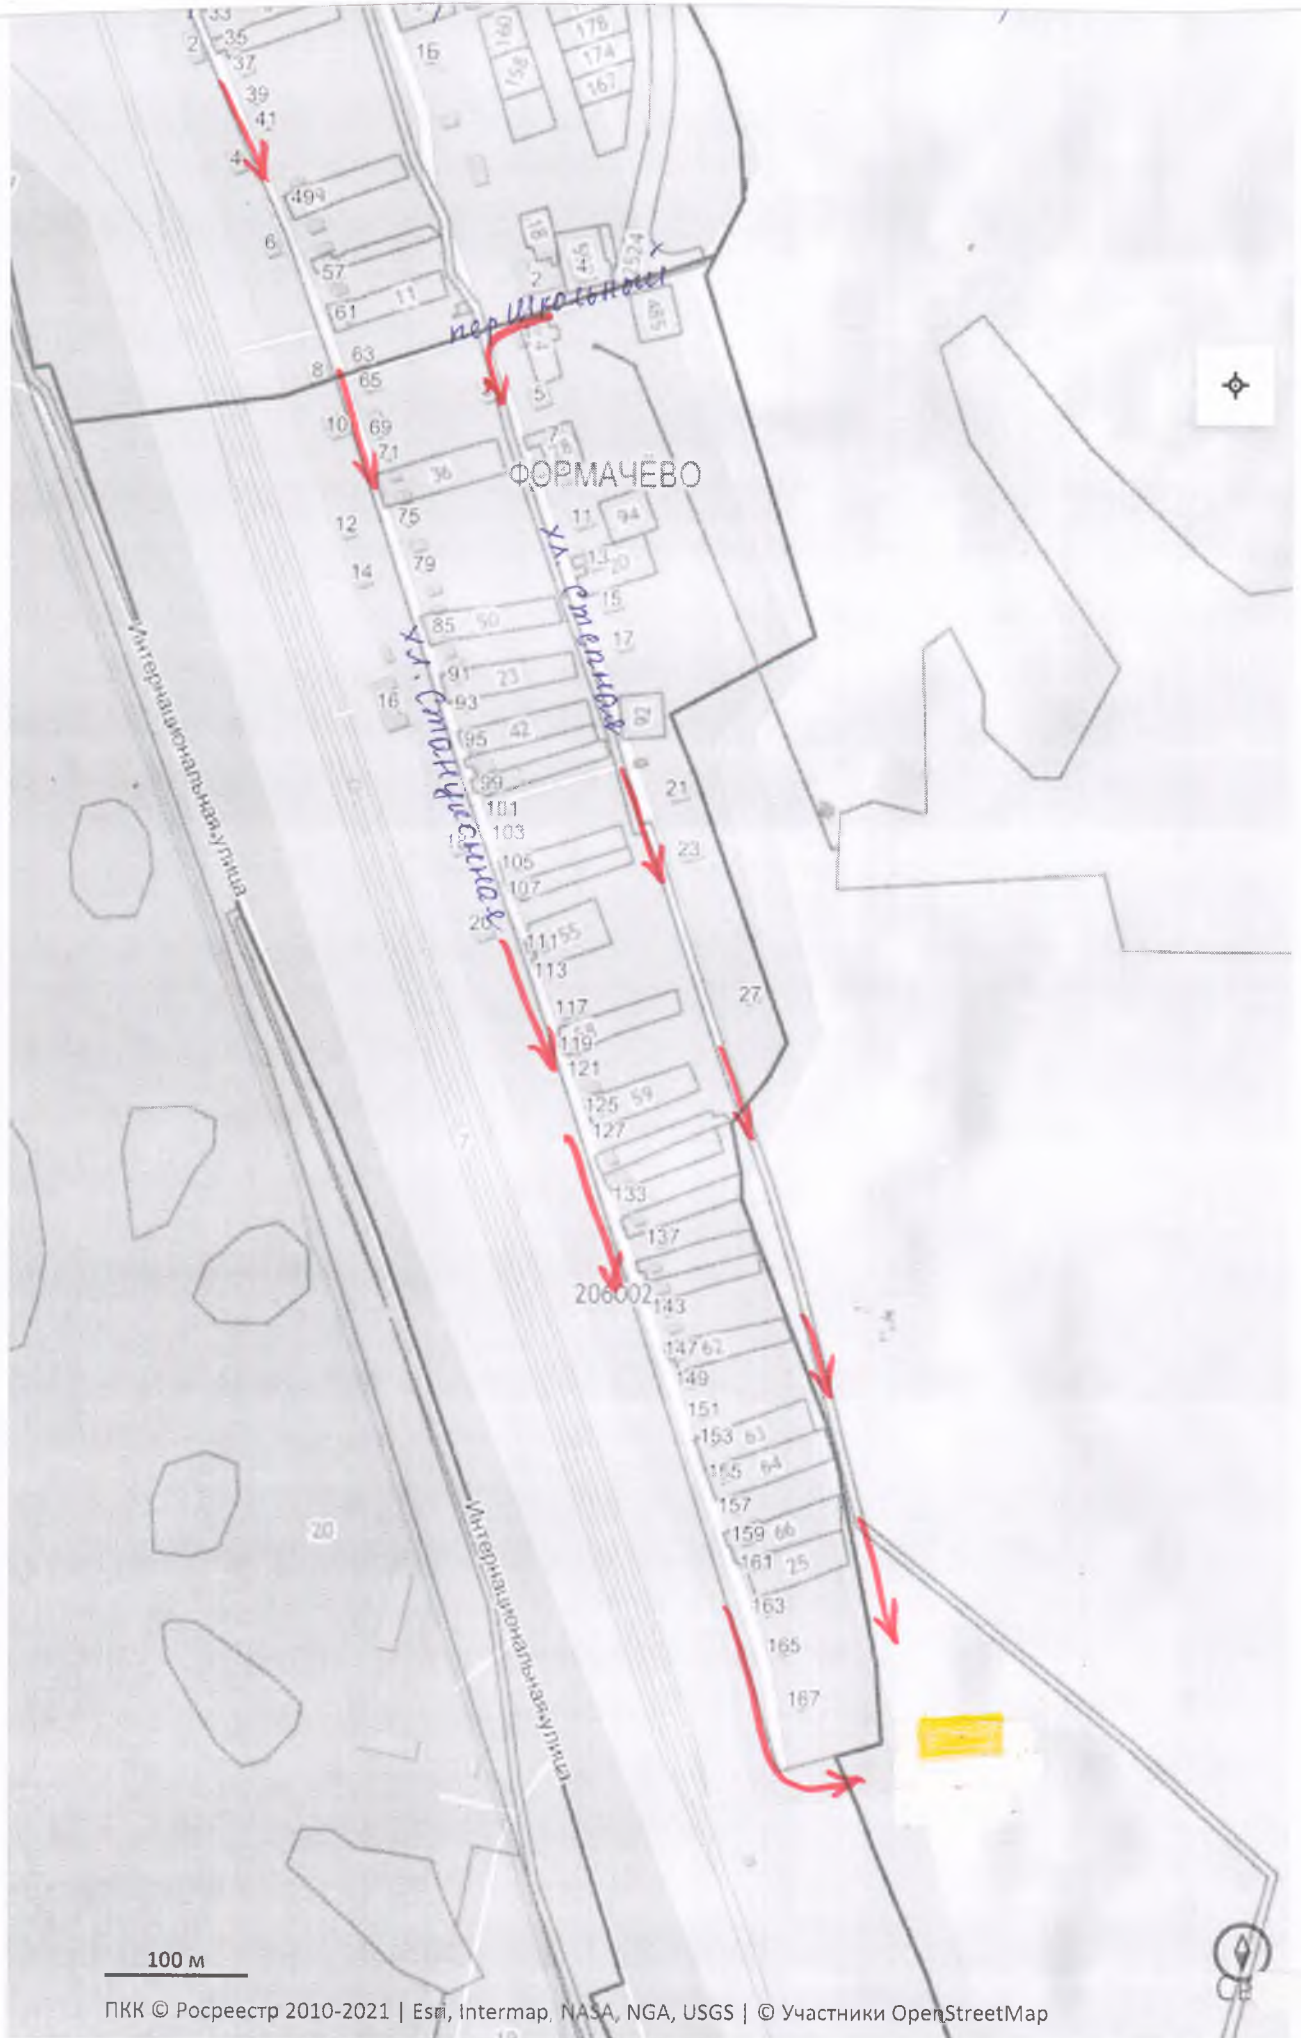

Схема прогона сельскохозяйственных животных к месту сбора в с. Кичигино (Пастбище № 1)

Схема прогона сельскохозяйственных животных к месту сбора в с. Кичигино (Пастбище № 2)

Схема прогона сельскохозяйственных животных к месту сбора в п. Нагорный

Схема прогона сельскохозяйственных животных к месту сбора в п. Синий Бор (Пастбище № 1)

Схема прогона сельскохозяйственных животных к месту сбора в п. Синий Бор (Пастбище № 2)

Схема прогона сельскохозяйственных животных к месту сбора в п. Формачево, ж/д станция

100 м