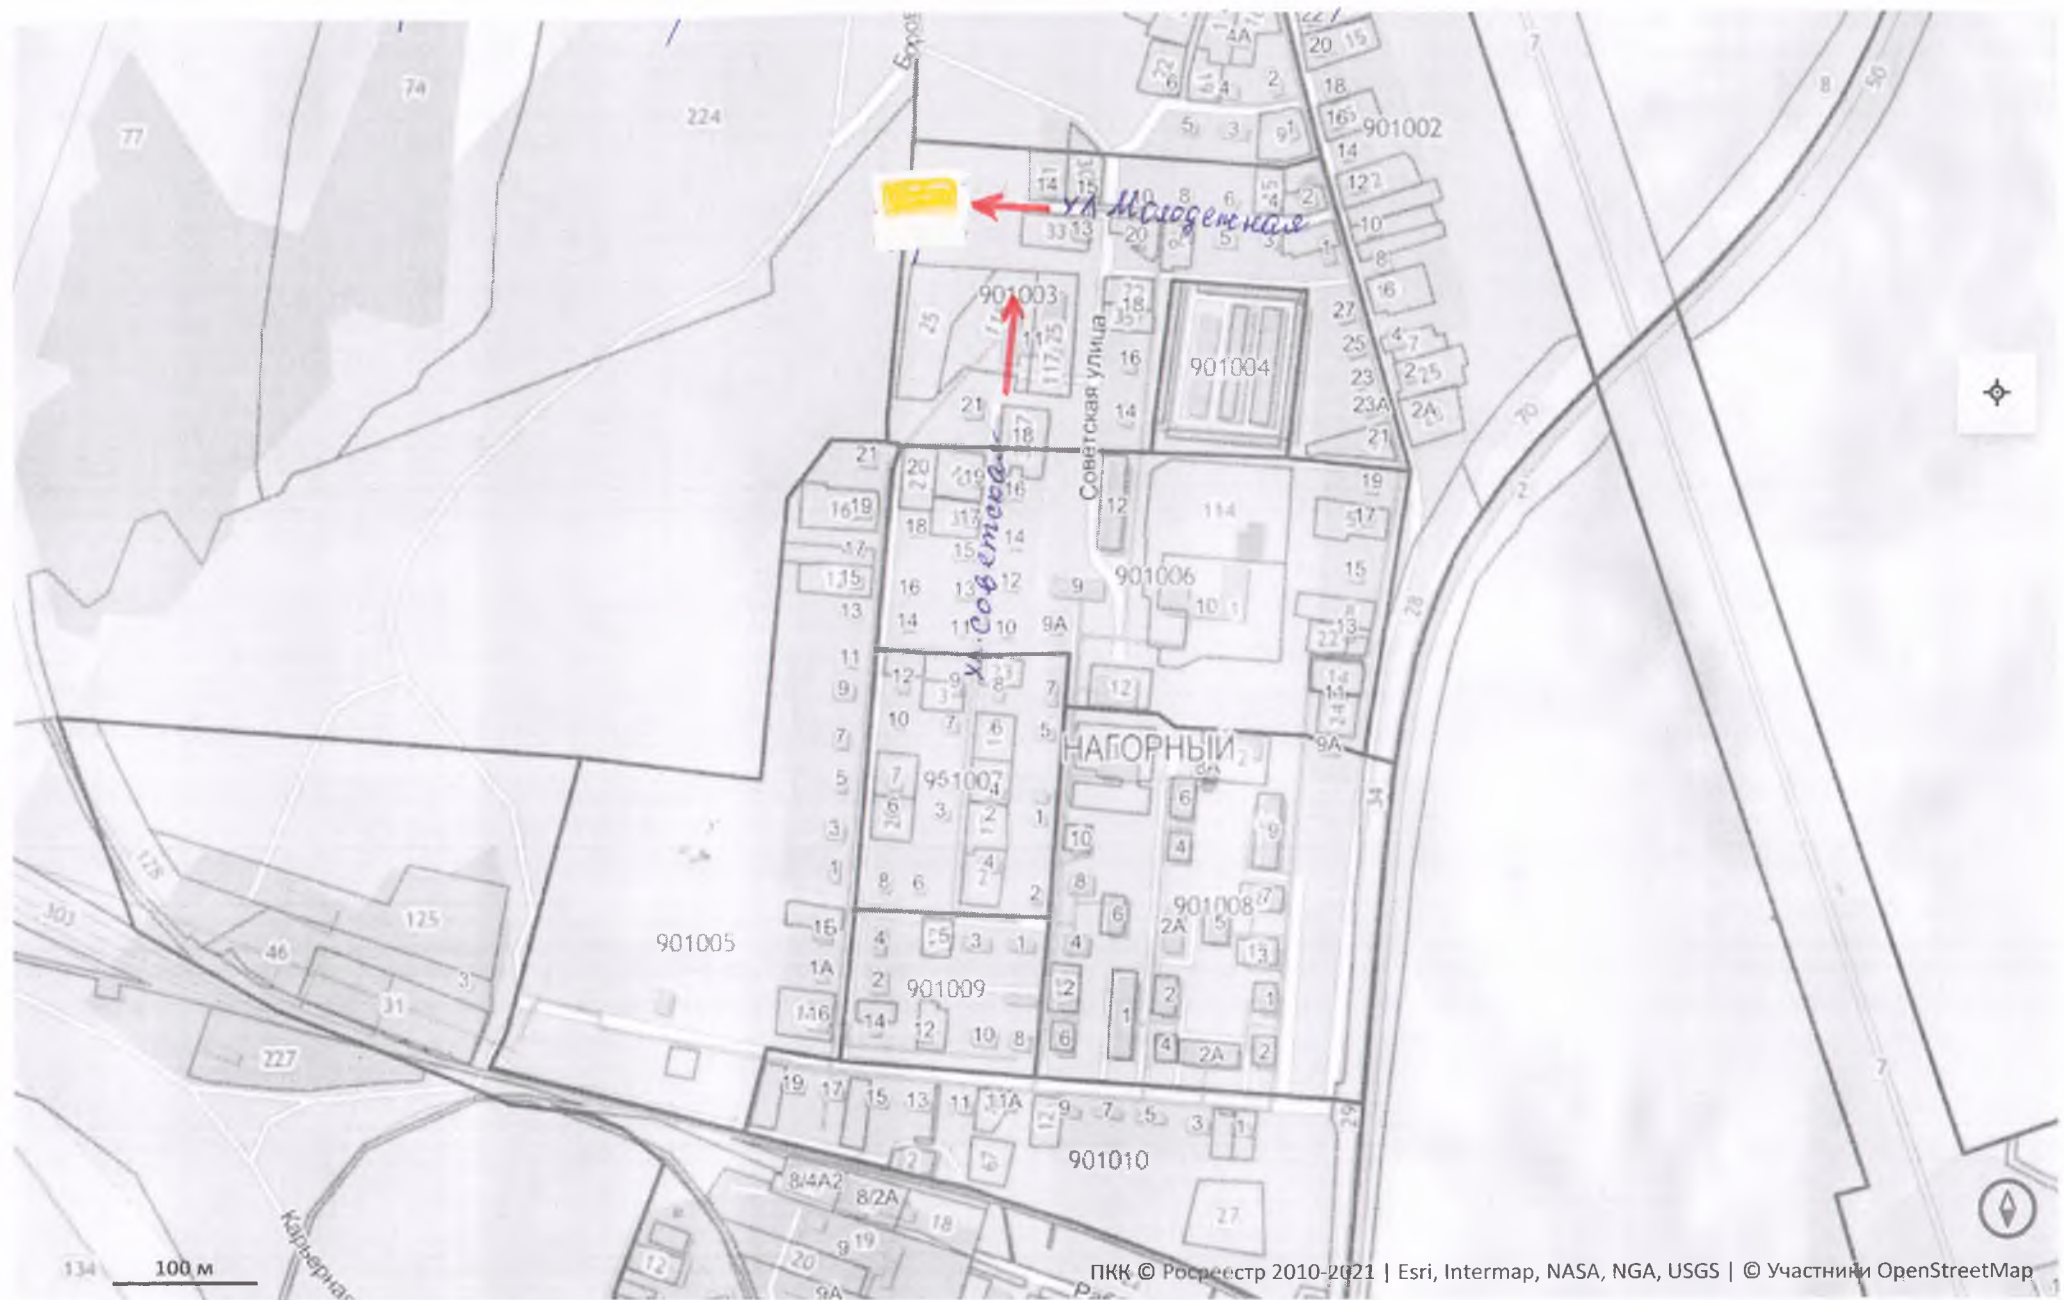

Схема прогона сельскохозяйственных животных к месту сбора в с. Кичигино (Пастбище № 1)

Схема прогона сельскохозяйственных животных к месту сбора в с. Кичигино (Пастбище № 2)

Схема прогона сельскохозяйственных животных к месту сбора в п. Нагорный

Схема прогона сельскохозяйственных животных к месту сбора в п. Синий Бор (Пастбище № 1)

Схема прогона сельскохозяйственных животных к месту сбора в п. Синий Бор (Пастбище № 2)

Схема прогона сельскохозяйственных животных к месту сбора в п. Формачево, ж/д станция

100 м