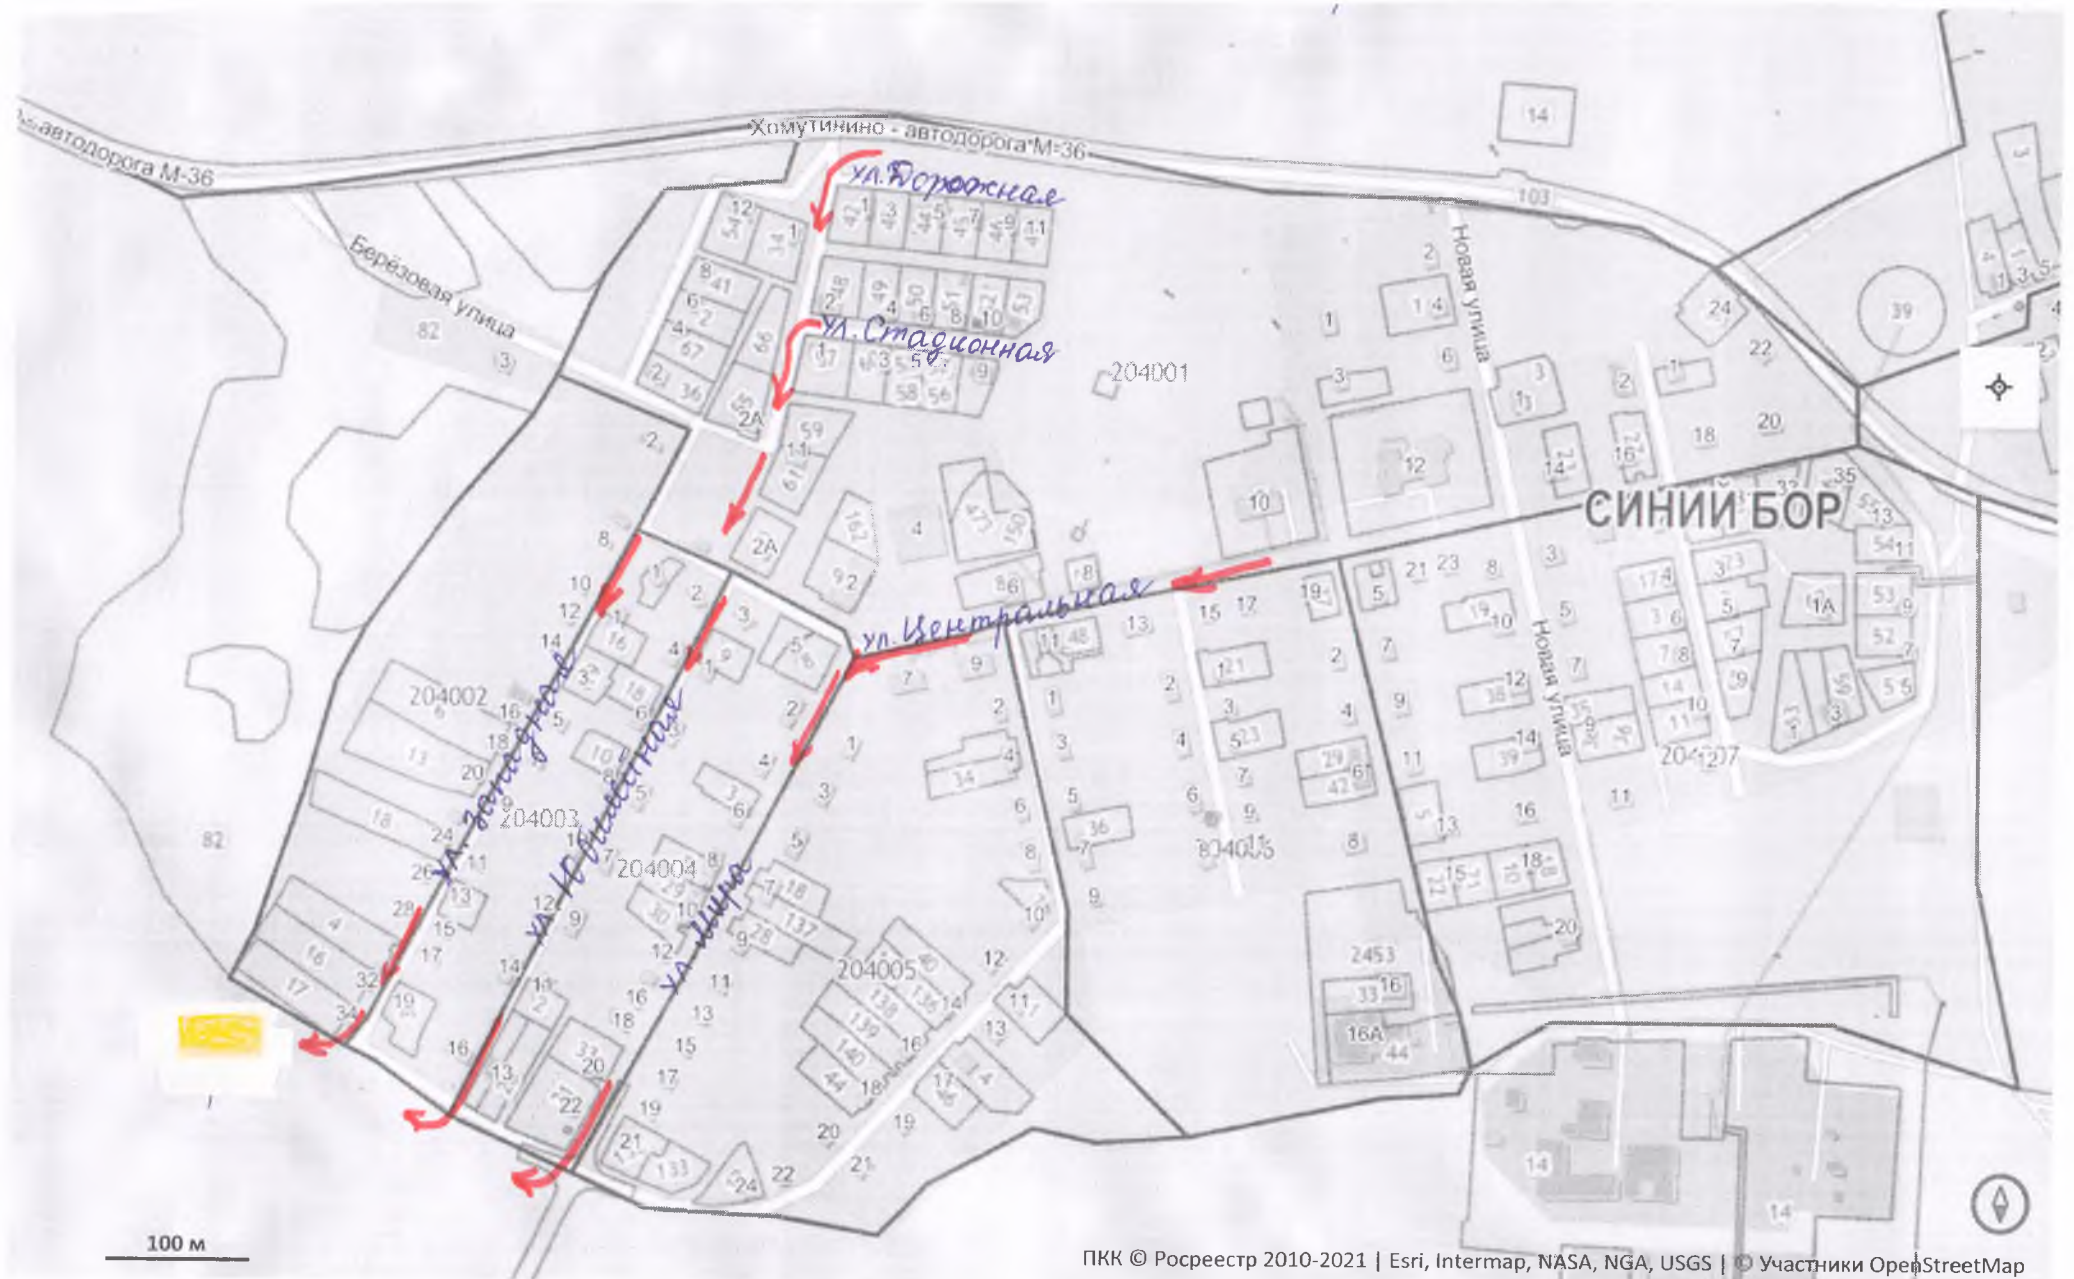

Схема прогона сельскохозяйственных животных к месту сбора в с. Кичигино (Пастбище № 1)

Схема прогона сельскохозяйственных животных к месту сбора в с. Кичигино (Пастбище № 2)

Схема прогона сельскохозяйственных животных к месту сбора в п. Нагорный

Схема прогона сельскохозяйственных животных к месту сбора в п. Синий Бор (Пастбище № 1)

Схема прогона сельскохозяйственных животных к месту сбора в п. Синий Бор (Пастбище № 2)

Схема прогона сельскохозяйственных животных к месту сбора в п. Формачево, ж/д станция