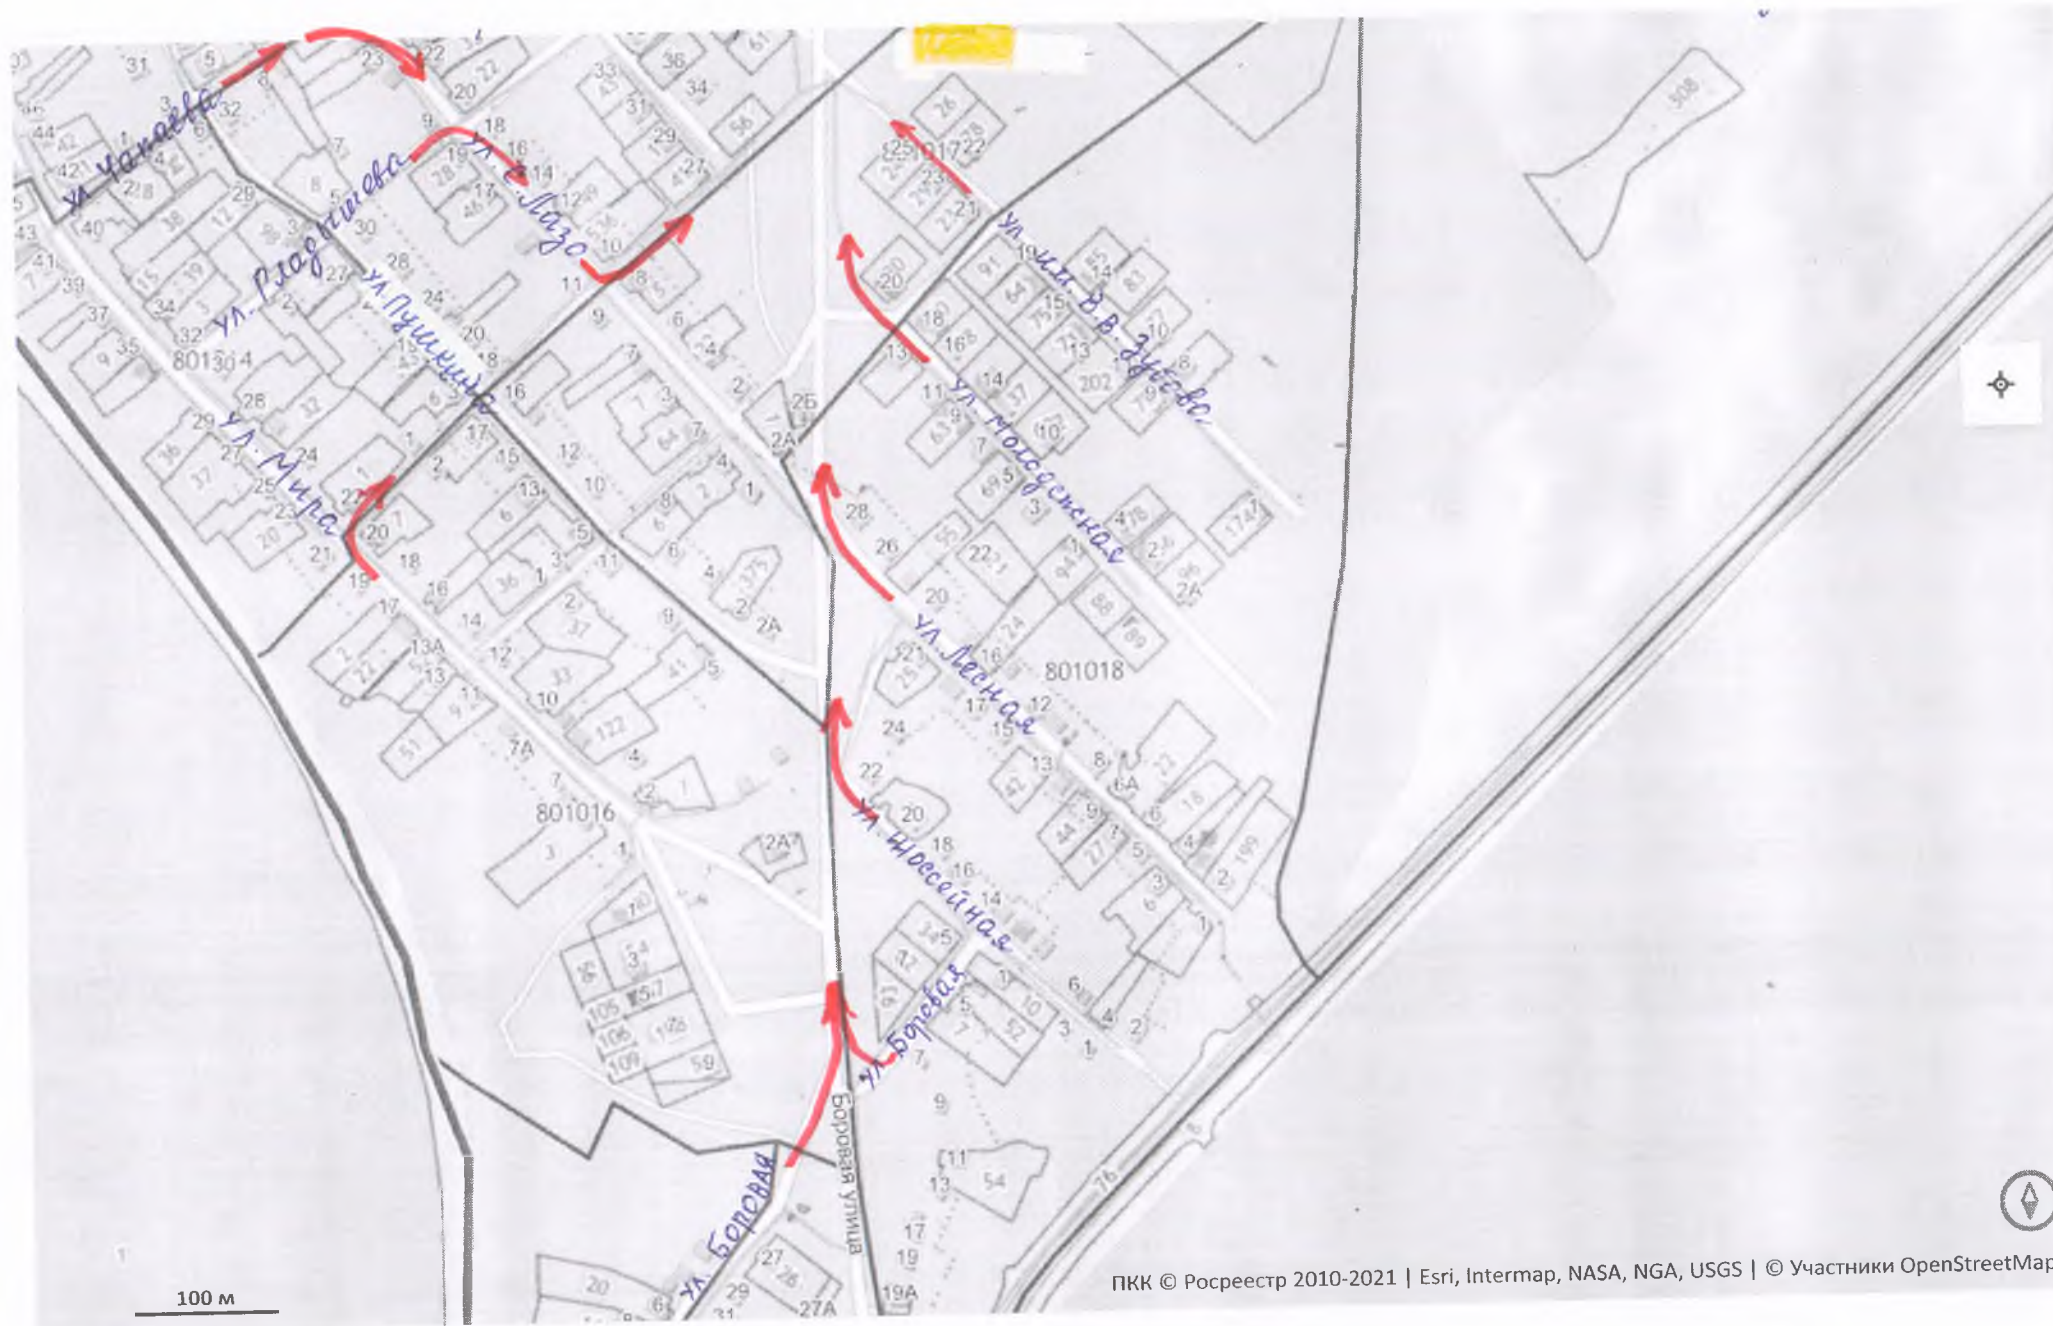

Схема прогона сельскохозяйственных животных к месту сбора в с. Кичигино (Пастбище № 1)

Схема прогона сельскохозяйственных животных к месту сбора в с. Кичигино (Пастбище № 2)

Схема прогона сельскохозяйственных животных к месту сбора в п. Нагорный

Схема прогона сельскохозяйственных животных к месту сбора в п. Синий Бор (Пастбище № 1)

Схема прогона сельскохозяйственных животных к месту сбора в п. Синий Бор (Пастбище № 2)

Схема прогона сельскохозяйственных животных к месту сбора в п. Формачево, ж/д станция

100 м