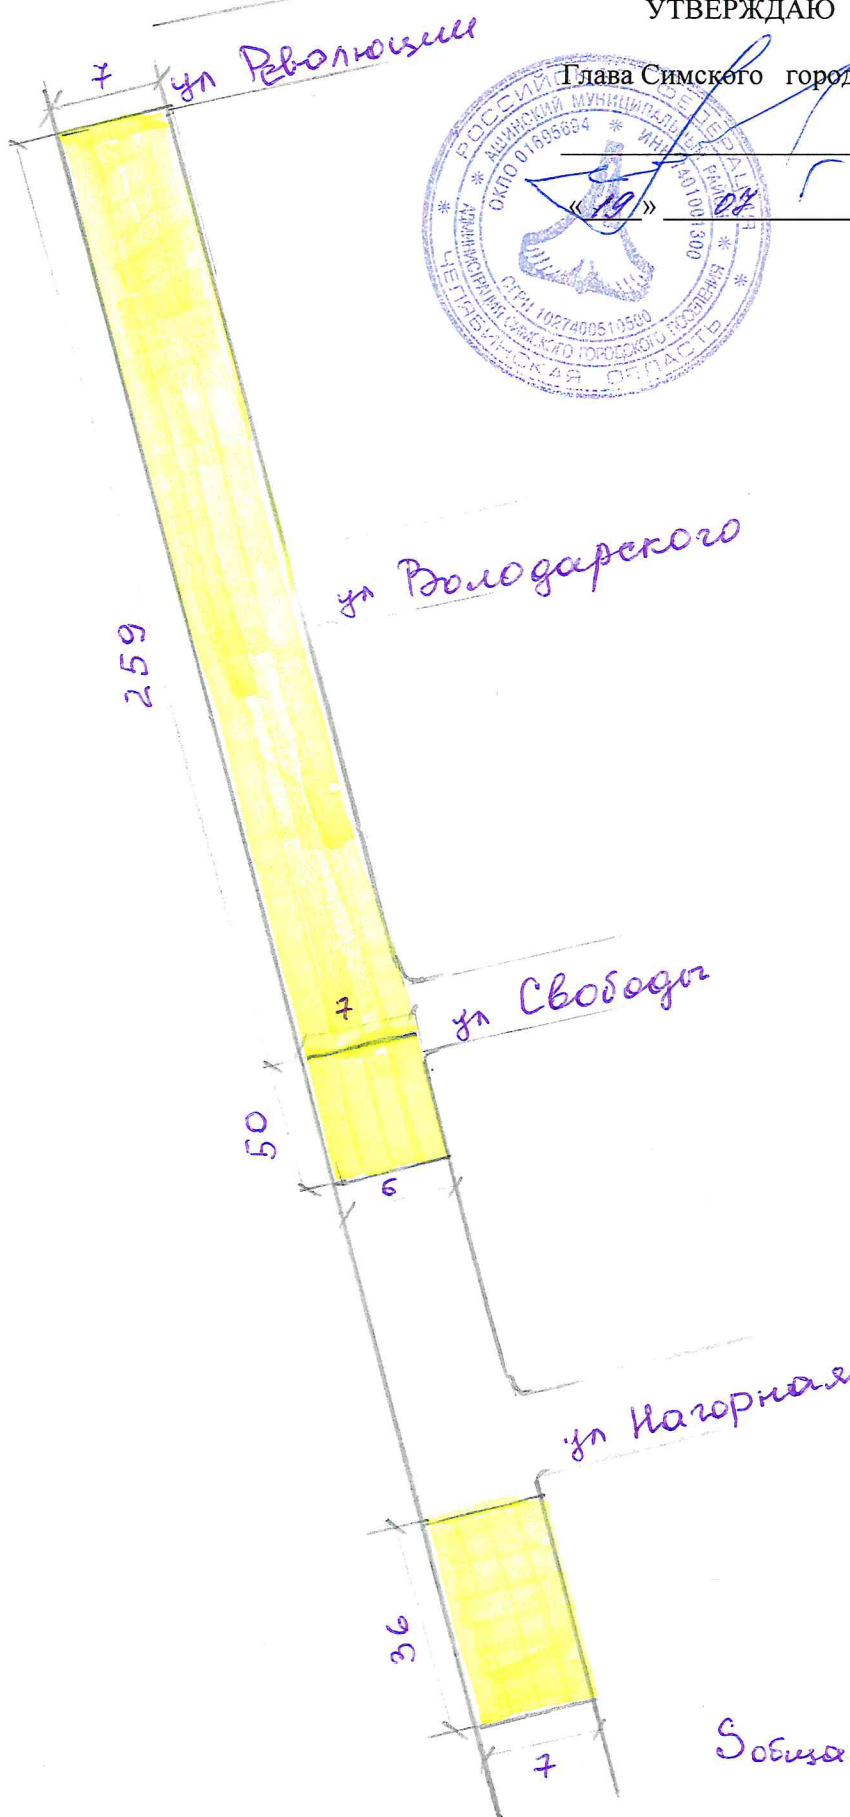

УТВЕРЖДАЮ

Глава Симского городского поселения

А.Д.Решетов

2016 год

Собщая 2390 м<sup>2</sup>

03МП2150000ГП

Изм	Лист	№ докум	Подпись	Дата	Литер	Лист	Листов
			<i>Валент</i>				
Разраб.					Симское городское поселение		
Проверил							
Т.контр.							
Н.контр.							
Утвердил							
Ремонт дорожного покрытия в г.Сим Челябинской области (по ул.Курчатова)							

УТВЕРЖДАЮ

Глава Симского городского поселения

А.Д.Решетов

2016 год

«19» 07

ул. Октябре

ул. Железнодорожная

S дорож 1291 м<sup>2</sup>  
S съездов 21 м<sup>2</sup>  
S общая 1312 м<sup>2</sup>