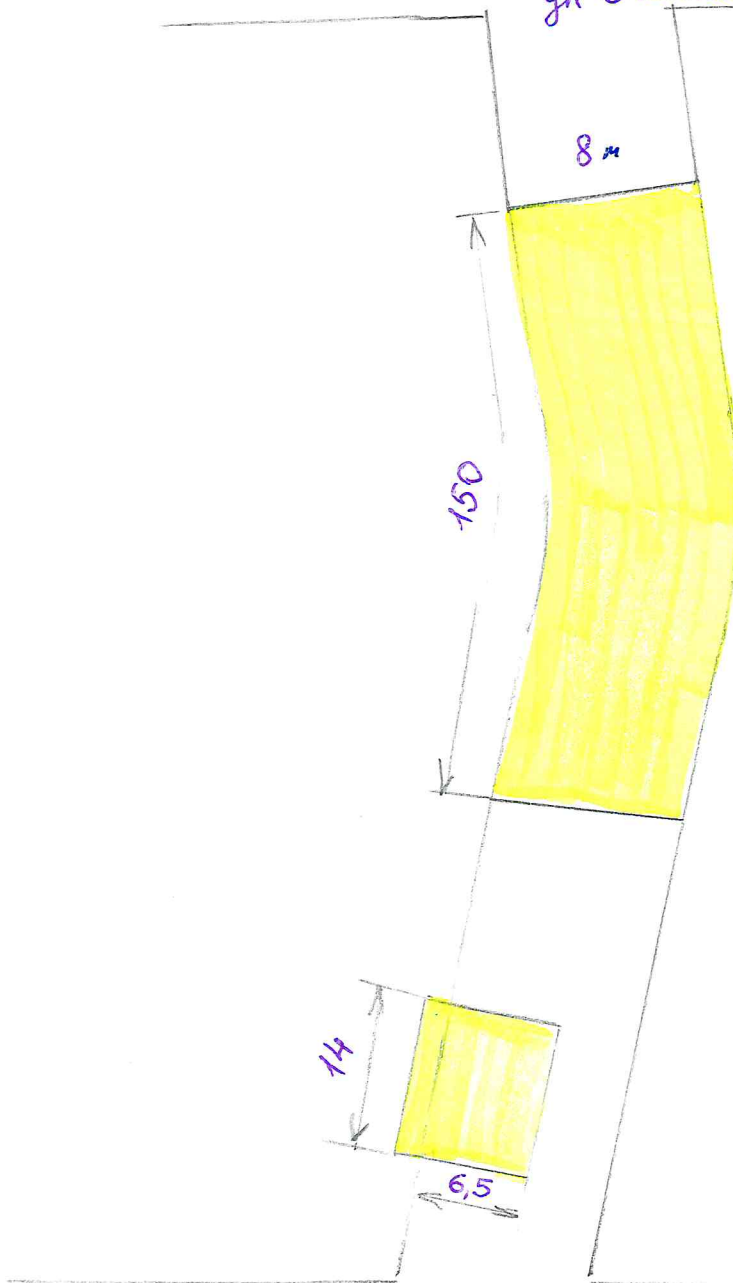

УТВЕРЖДАЮ

Глава Симского городского поселения

А.Д.Решетов

2016 год

«19» 07

ул. Октябре

ул. Железнодорожная

S дорож 1291 м<sup>2</sup>  
S съездов 21 м<sup>2</sup>  
S общая 1312 м<sup>2</sup>